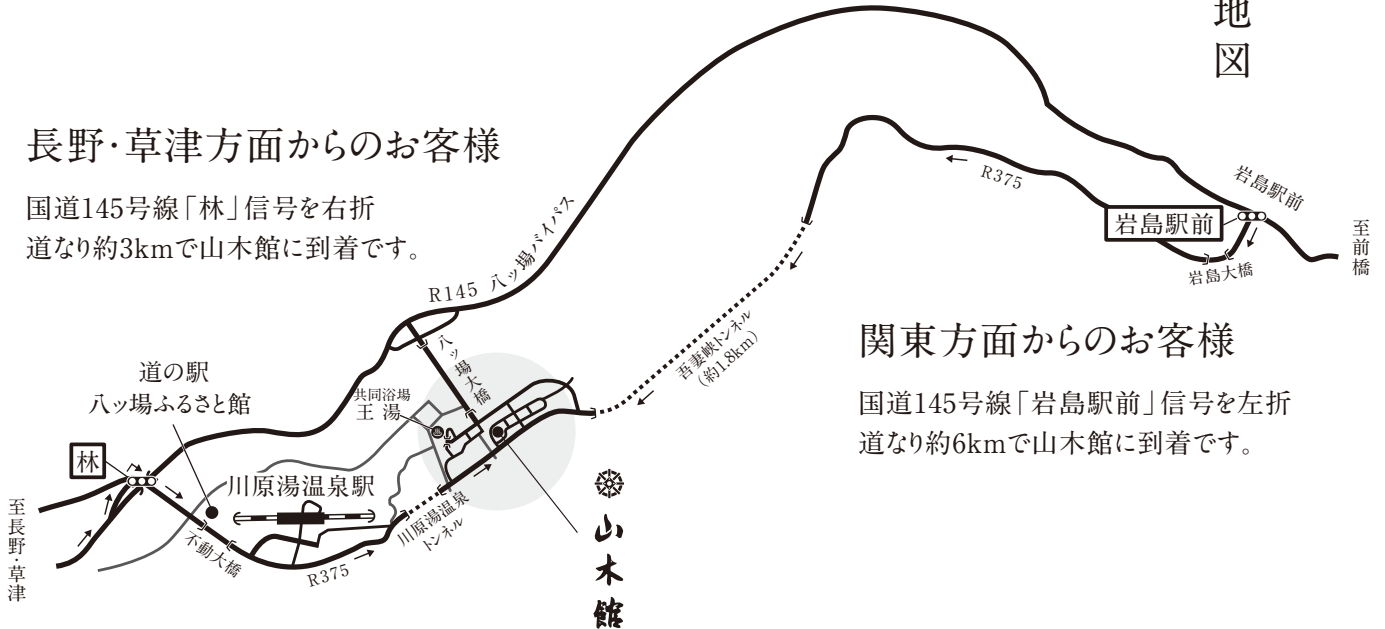

 この用紙をプリントアウトしてお持ちください。

この用紙をお持ちになり、チェックイン時にフロントにお出してください。

山木館のWEBサイトからインターネット予約をしていただきますと、全室宿泊料金をお一人様500円(税込)の割引をさせていただきます。

- 期限:平成30年12月1日～12月28日
- 対象:平日限定大人2名様から1泊2食付のご利用のみ(小学生未満のお子様は対象外)
- 当HPから御予約のお客様のみご利用可能です

周辺地図

長野・草津方面からのお客様

国道145号線「林」信号を右折
道なり約3kmで山木館に到着です。

関東方面からのお客様

国道145号線「岩島駅前」信号を左折
道なり約6kmで山木館に到着です。

ご宿泊日	ご宿泊されるお部屋名(○で囲んでください)	大人人数	代表者名
平成 年 月 日	夏 檜 小真弓 黒文字 檀香梅 山躑躅 山紅葉 冬 青 隠 蓑	人	様

水車の宿  山木館 群馬県 川原湯温泉
〒377-1302 群馬県吾妻郡長野原町川原湯454-91
☎0279-83-2221 www.yamakikan.jp